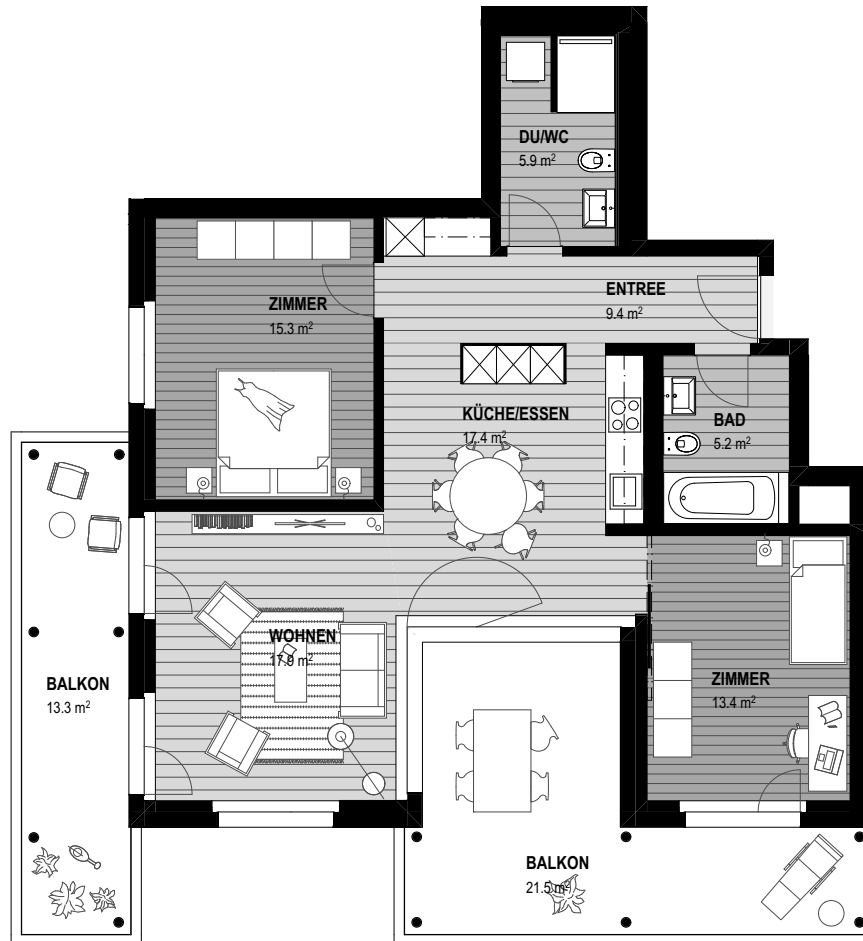

1. OBERGESCHOSS

Wohnung A2_23
1.Obergeschoss Haus A
3½-Zimmer-Wohnung
Nettowofläche: 84.5 m²
Aussenfläche: 34.8 m²
Keller: 6.8 m²

1:125