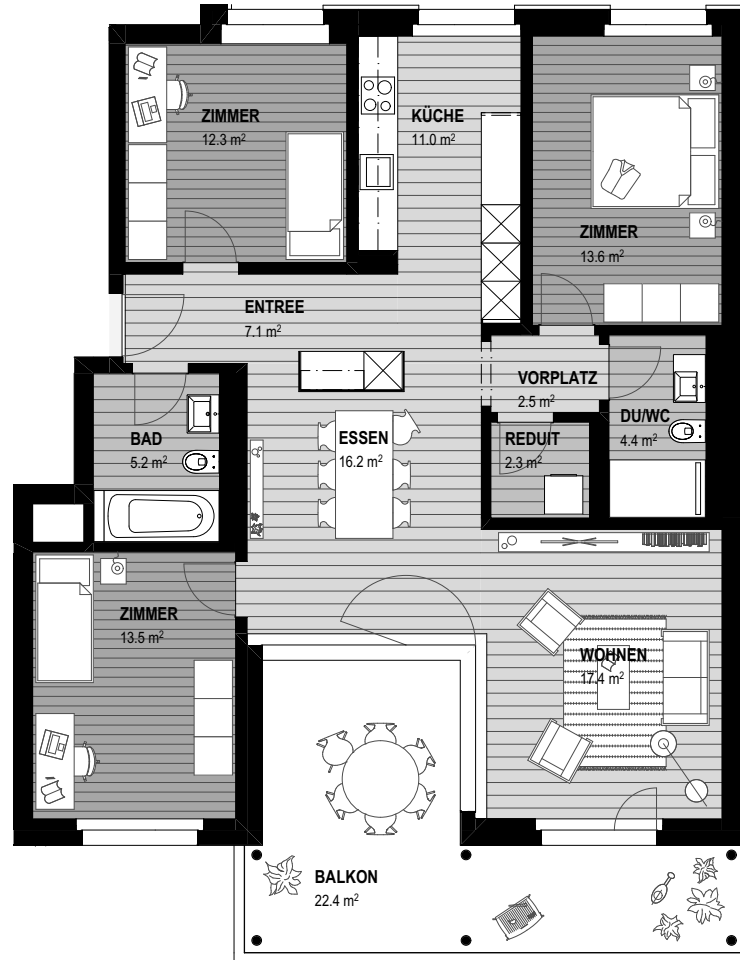

1. OBERGESCHOSS

Wohnung A2_22
1. Obergeschoss Haus A
4½-Zimmer-Wohnung
Nettowohnfläche: 105,5 m²
Aussenfläche: 22,4 m²
Keller: 5,1 m²

1:125