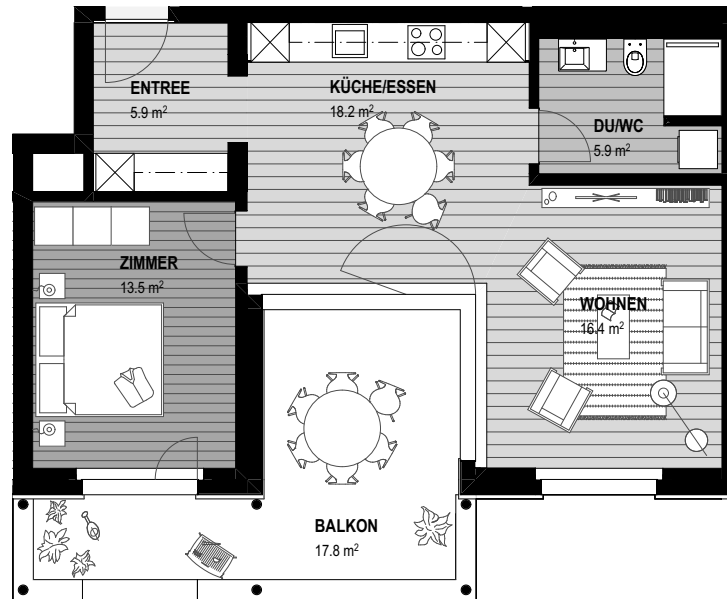

- HAUS A -

ERDGESCHOSS

Wohnung A2_12
Erdgeschoss Haus A
2½-Zimmer-Wohnung
Nettowoohnfläche: 59.9 m²
Aussenfläche: 17.8 m²
Keller: 5.1 m²

1:125