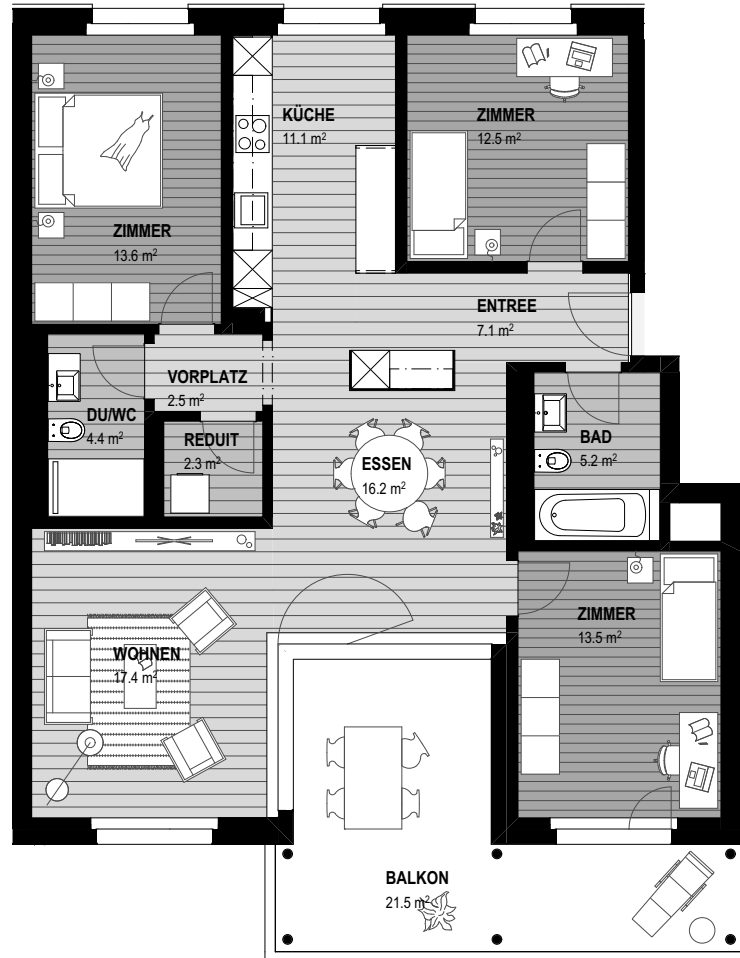

1. OBERGESCHOSS

Wohnung A1_22
1.Obergeschoss Haus A
4½-Zimmer-Wohnung
Nettowoohnfläche: 105,8 m²
Aussenfläche: 21,5 m²
Keller: 6,6 m²