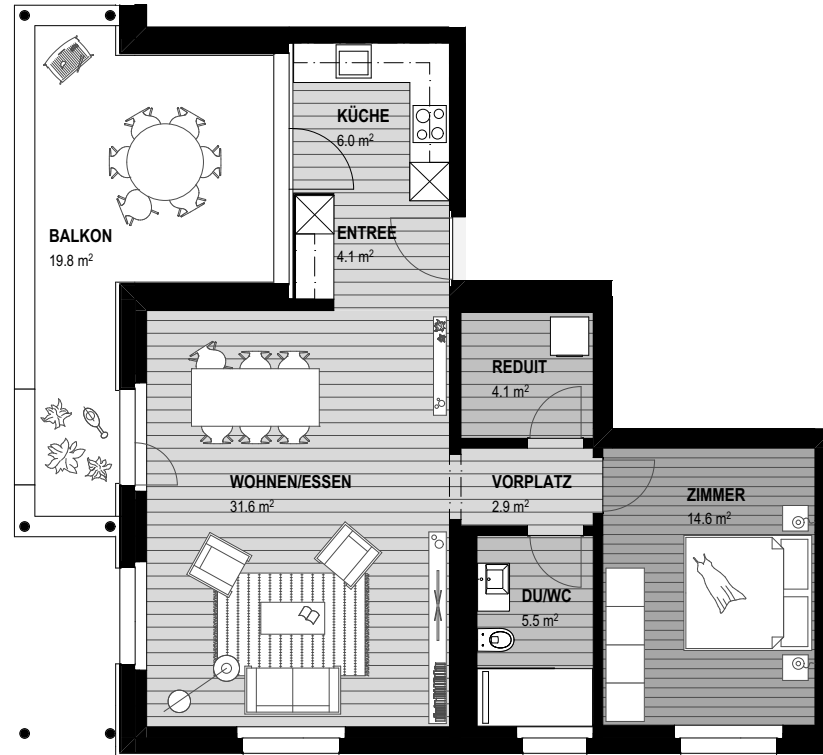

- HAUS B -

ERDGESCHOSS

Wohnung B2_13
Erdgeschoss Haus B
2½-Zimmer-Wohnung
Nettowoohnfläche: 68.8 m²
Aussenfläche: 19.8 m²
Keller: 7.5 m²