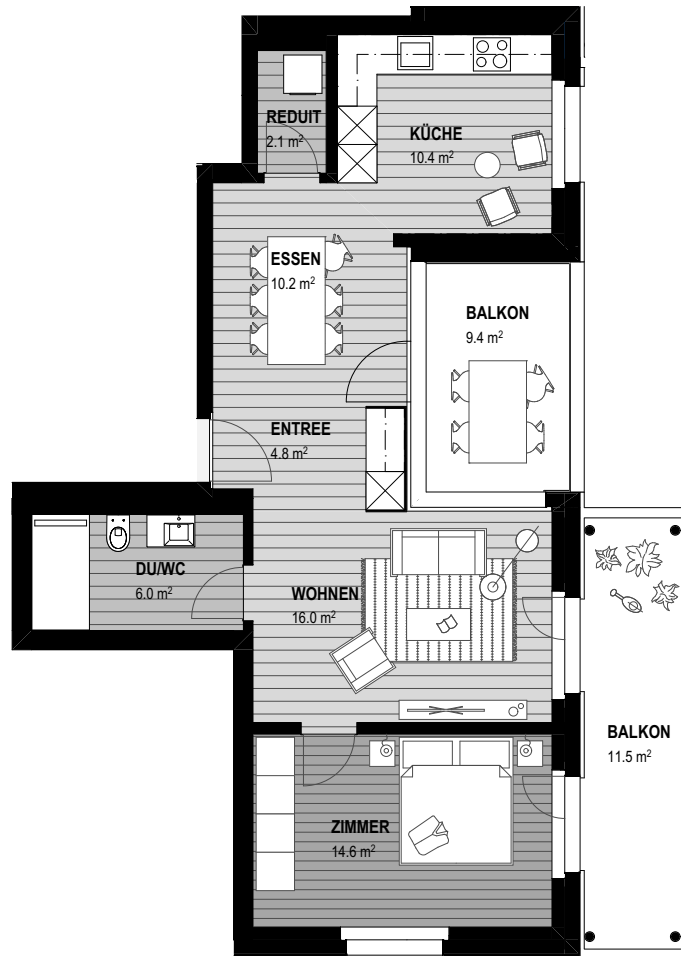

- HAUS B -

ERDGESCHOSS

Wohnung B2_12
Erdgeschoss Haus B
2½-Zimmer-Wohnung
Nettowoohnfläche: 64.1 m²
Aussenfläche: 20.9 m²
Keller: 8.8 m²

1:125