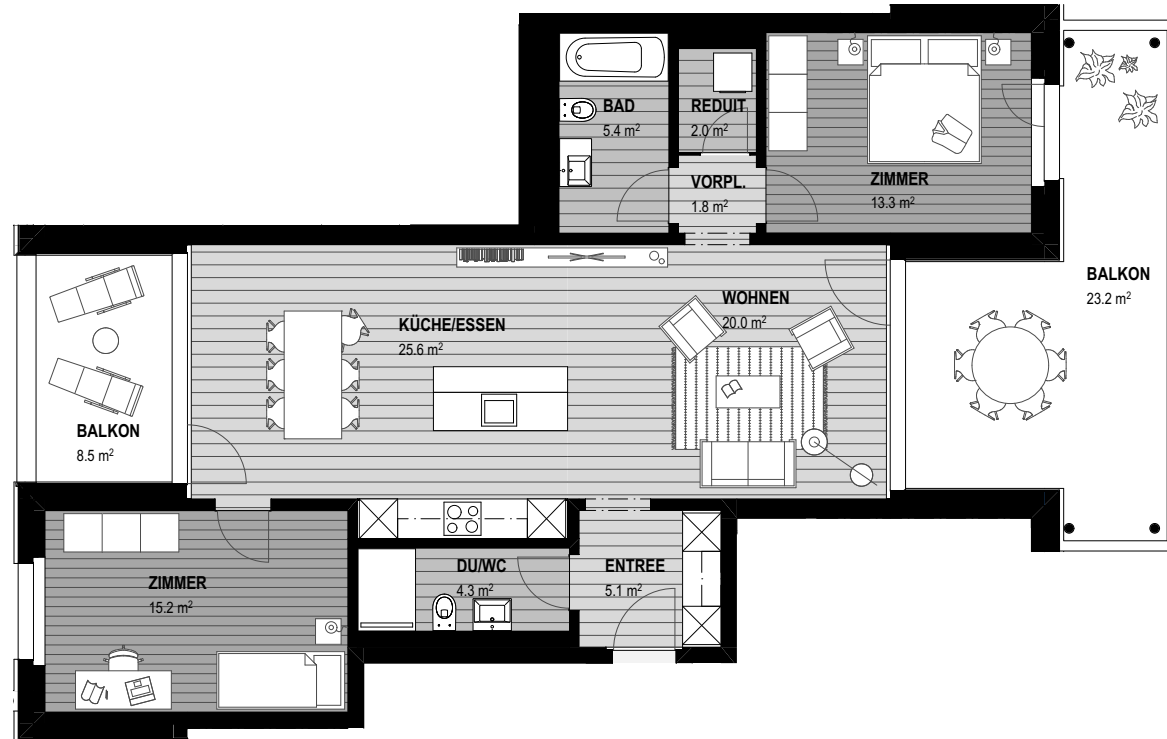

- HAUS B -

ERDGESCHOSS

Wohnung B2_11
Erdgeschoss Haus B
3½-Zimmer-Wohnung
Nettowohnfläche: 92.7 m²
Aussenfläche: 31.7 m²
Keller: 9.1 m²

1:125