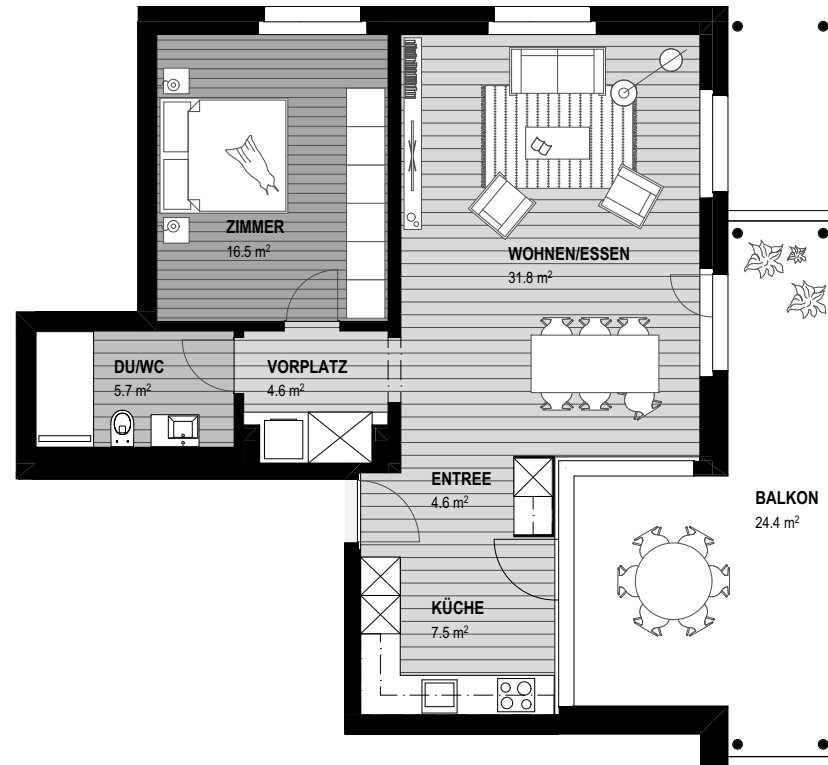

- HAUS B -

2. OBERGESCHOSS

Wohnung B1_32
2.Obergeschoss Haus B
2½-Zimmer-Wohnung
Nettowoohnfläche: 70.7 m²
Aussenfläche: 24.4 m²
Keller: 6.0 m²

1:125